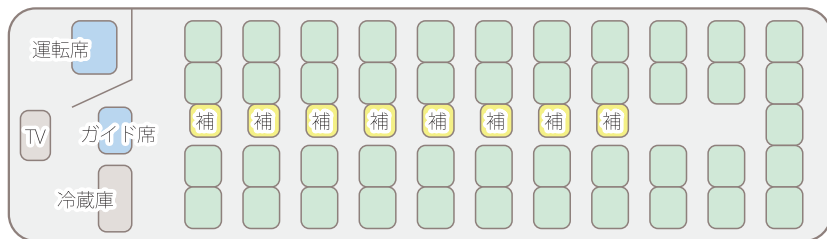

川本交通の貸切大型バス 53人乗り 大型ハイデッカー

車内

車内

トランクルーム

冷蔵庫・給湯器 / 液晶テレビ2台
DVD・CD プレイヤー / HDD カラオケ・ビンゴ
ワイヤレスマイク / ETC プリンター

お問い合わせ・お申し込み

<http://www.kawamoto-kotsu.com>

一般貸切旅客自動車運送事業「関自旅1第1875号」