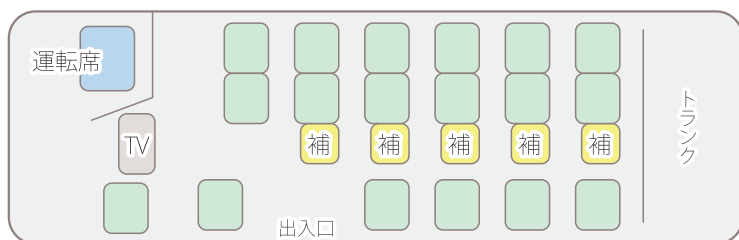

川本交通の貸切バス 23人乗りマイクロ

トランクルーム

車内

車内

装 備

テレビチューナー / DVD・CD プレイヤー
カーナビゲーション / ETC プリンター
ETC / 電動補助ステップ

お問い合わせ・お申し込み

<http://www.kawamoto-kotsu.com>