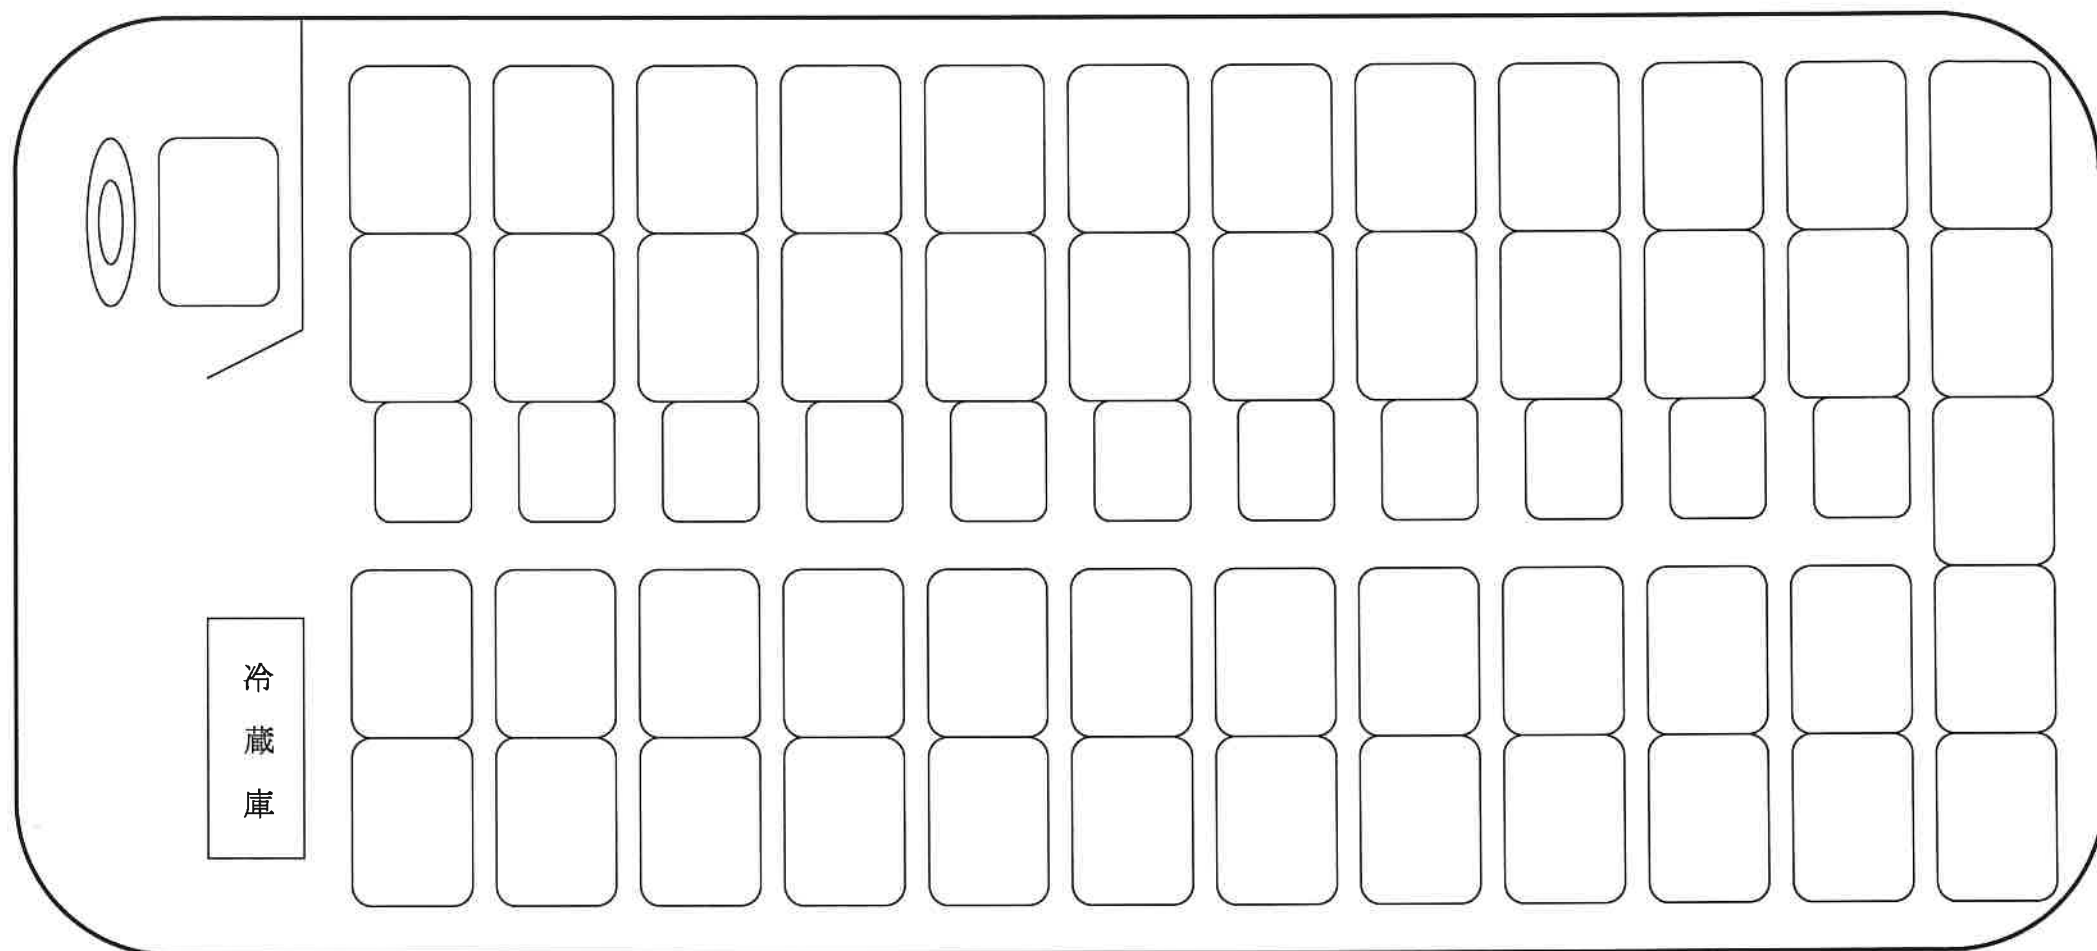

大型60人乗り座席表（正座席49＋補助席11）

出入口

川本交通株式会社