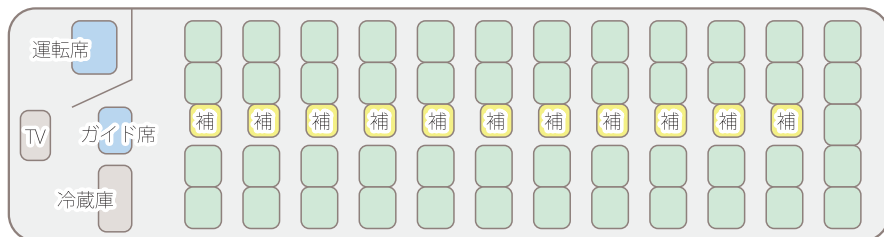

川本交通の貸切大型バス 60人乗り 大型ハイデッカー

車内

各座席49ヶ所 観光バス用 USB 充電器

トランクルーム

各座席49ヶ所 観光バス用 USB 充電器
 冷蔵庫・給湯器 / 液晶テレビ2台
 DVD・CD プレイヤー / HDD カラオケ・ビンゴ
 ワイヤレスマイク / カーナビゲーション
 ETC プリンター

お問い合わせ・お申し込み

<http://www.kawamoto-kotsu.com>