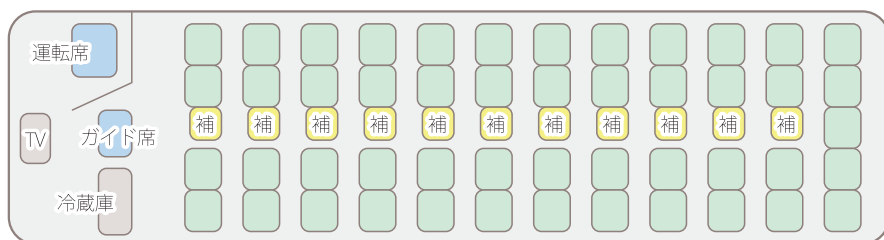

川本交通の貸切大型バス 60人乗り 大型ハイデッカー

車内

各座席 49ヶ所 観光バス用 USB 充電器

トランクルーム

各座席 49ヶ所 観光バス用 USB 充電器
 冷蔵庫・給湯器 / 液晶テレビ 2台
 DVD・CD プレイヤー / HDD カラオケ・ビンゴ
 ワイヤレスマイク / カーナビゲーション
 ETC プリンター

お問い合わせ・お申し込み

<http://www.kawamoto-kotsu.com>